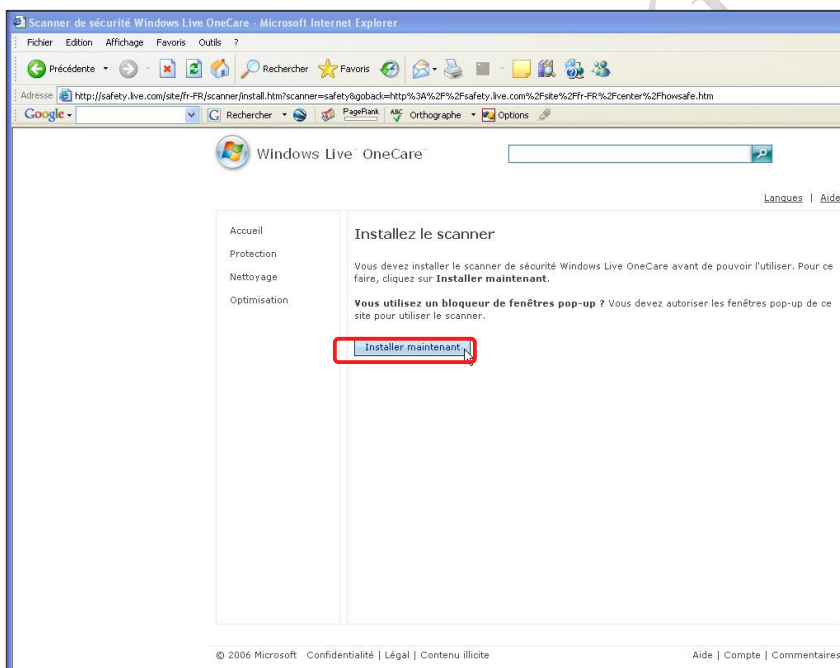

Récemment **Microsoft**[®] vient de publier sa suite de sécurité et de contrôle de l'ordinateur „**Windows Live OneCare**[®]“. Cette suite d'outils est gratuite, raison de l'installer sur l'ordinateur. Pour ce faire, saisir l'adresse URL suivante dans le champ d'adresse de votre navigateur :

<http://safety.live.com/site/fr-FR/>

L'écran ci-contre s'affiche. Cliquer sur le lien „**Protection**“.

L'écran ci-contre s'affiche. Cliquer sur le bouton : „**Analyse antivirus**“.

Lire d'abord *l'accord de service*, suivi d'un clic sur le bouton „Accepter“.

L'écran ci-contre s'affiche. Cliquer sur le bouton „Installer maintenant“.

La boîte de dialogue ci-contre s'ouvre. Cliquer sur le bouton „Installer“.

La fenêtre ci-contre s'affiche. L'évolution du téléchargement est affichée par l'intermédiaire de la barre graphique.