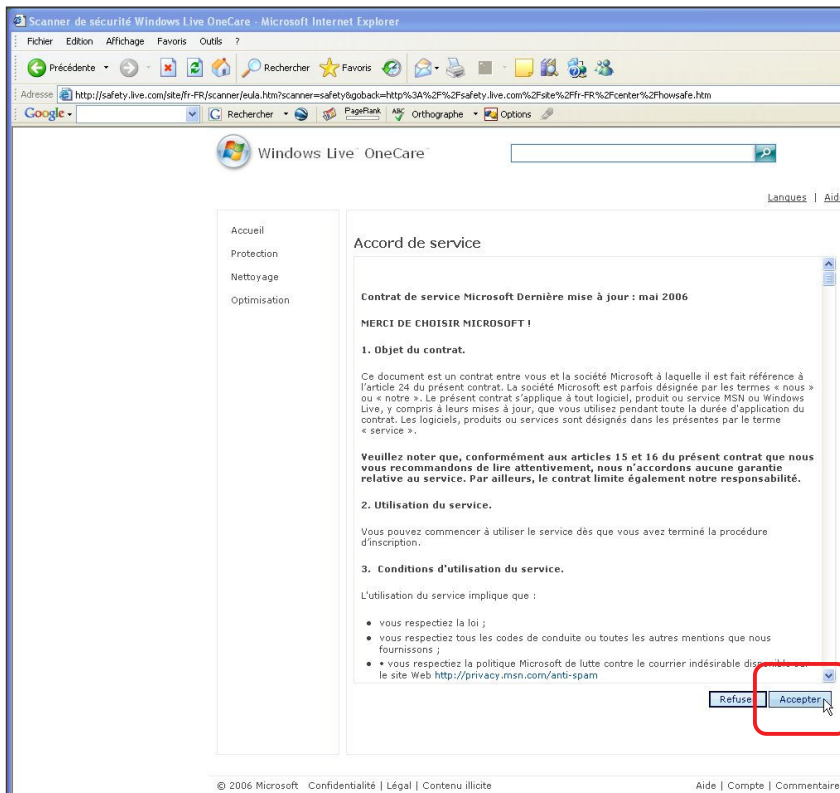

Récemment **Microsoft**[®] vient de publier sa suite de sécurité et de contrôle de l'ordinateur „**Windows Live OneCare**[®]“. Cette suite d'outils est gratuite, raison de l'installer sur l'ordinateur. Pour ce faire, saisir l'adresse URL suivante dans le champ d'adresse de votre navigateur :

<http://safety.live.com/site/fr-FR/>

L'écran ci-contre s'affiche. Cliquer sur le lien „**Protection**“.

L'écran ci-contre s'affiche. Cliquer sur le bouton : „**Analyse antivirus**“.

Lire d'abord *l'accord de service*, suivi d'un clic sur le bouton „Accepter“.

L'écran ci-contre s'affiche. Cliquer sur le bouton „Installer maintenant“.

La boîte de dialogue ci-contre s'ouvre. Cliquer sur le bouton „Installer“.

La fenêtre ci-contre s'affiche. L'évolution du téléchargement est affichée par l'intermédiaire de la barre graphique.