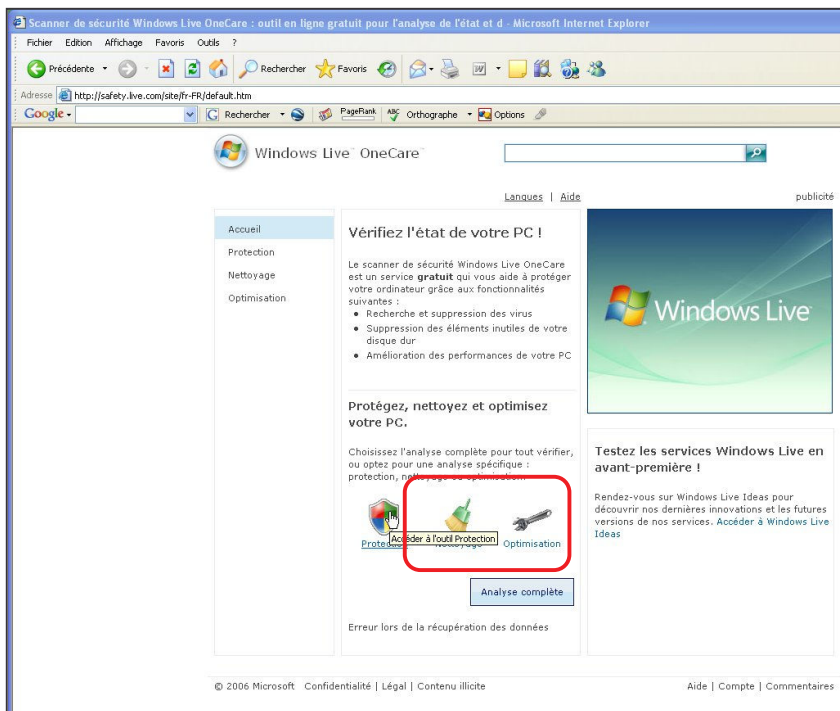

L'écran ci-contre s'affiche. La barre graphique montre l'évolution de l'analyse.

Vous pouvez laisser „**Windows Live OneCare**®“ faire son travail en arrière plan (1-2h) et commencer un autre travail sur votre ordinateur.

La fenêtre ci-contre s'affiche.

Le scan terminé, la fenêtre ci-contre s'affiche, montrant les résultats. Suivre les conseils qui sont marqués sur la page.

„Windows Live OneCare®“ offre encore d’autres services, tels que le „Nettoyage“ et „Optimisation“.