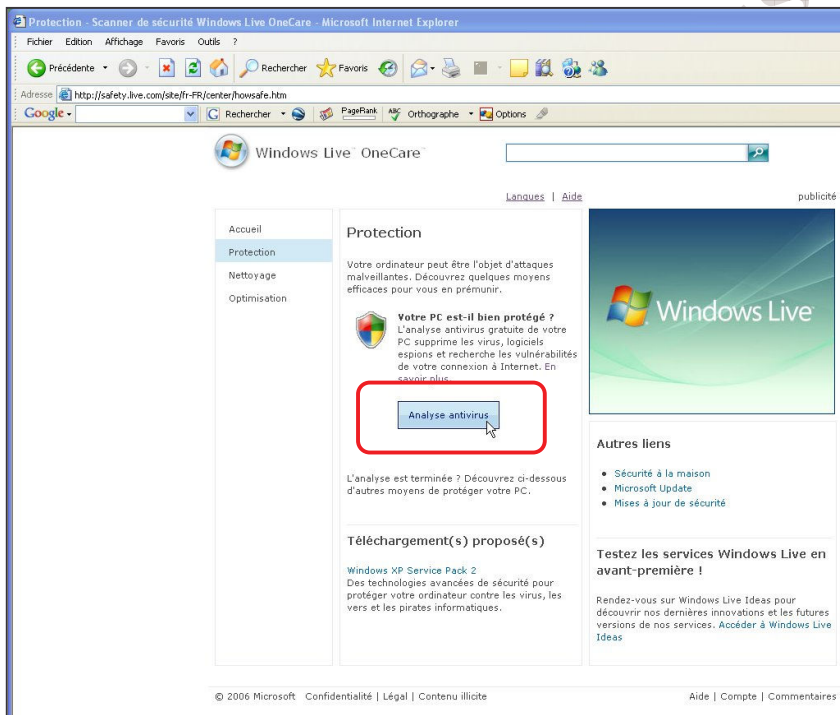

Récemment **Microsoft**[®] vient de publier sa suite de sécurité et de contrôle de l'ordinateur „**Windows Live OneCare**[®]“. Cette suite d'outils est gratuite, raison de l'installer sur l'ordinateur. Pour ce faire, saisir l'adresse URL suivante dans le champ d'adresse de votre navigateur :

<http://safety.live.com/site/fr-FR/>

L'écran ci-contre s'affiche. Cliquer sur le lien „**Protection**“.

L'écran ci-contre s'affiche. Cliquer sur le bouton : „**Analyse antivirus**“.

Lire d'abord *l'accord de service*, suivi d'un clic sur le bouton „Accepter“.

L'écran ci-contre s'affiche. Cliquer sur le bouton „Installer maintenant“.

La boîte de dialogue ci-contre s'ouvre. Cliquer sur le bouton „Installer“.

La fenêtre ci-contre s'affiche. L'évolution du téléchargement est affichée par l'intermédiaire de la barre graphique.