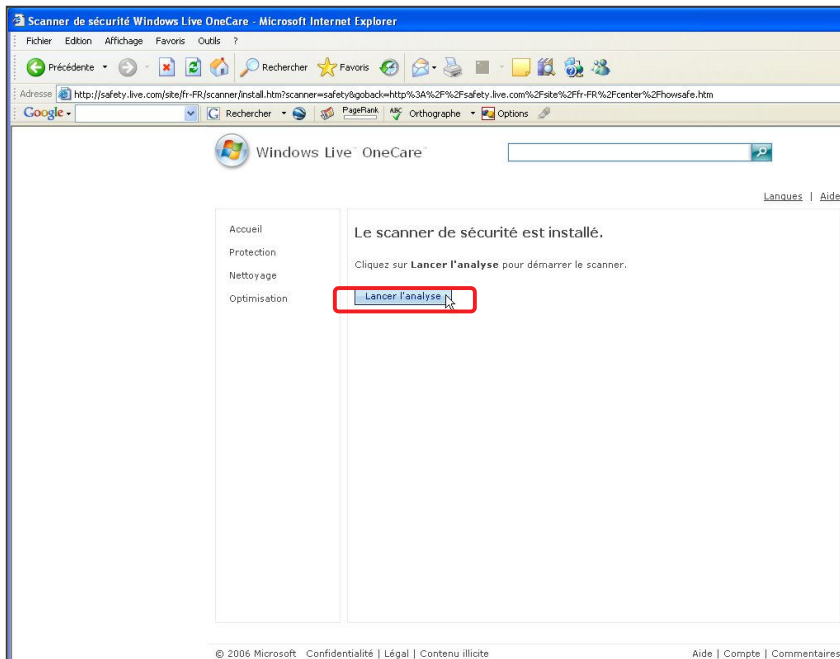

Récemment **Microsoft**[®] vient de publier sa suite de sécurité et de contrôle de l'ordinateur „**Windows Live OneCare**[®]“. Cette suite d'outils est gratuite, raison de l'installer sur l'ordinateur. Pour ce faire, saisir l'adresse URL suivante dans le champ d'adresse de votre navigateur :

<http://safety.live.com/site/fr-FR/>

L'écran ci-contre s'affiche. Cliquer sur le lien „**Protection**“.

L'écran ci-contre s'affiche. Cliquer sur le bouton : „**Analyse antivirus**“.

Lire d'abord *l'accord de service*, suivi d'un clic sur le bouton „Accepter“.

L'écran ci-contre s'affiche. Cliquer sur le bouton „Installer maintenant“.

La boîte de dialogue ci-contre s'ouvre. Cliquer sur le bouton „Installer“.

La fenêtre ci-contre s'affiche. L'évolution du téléchargement est affichée par l'intermédiaire de la barre graphique.