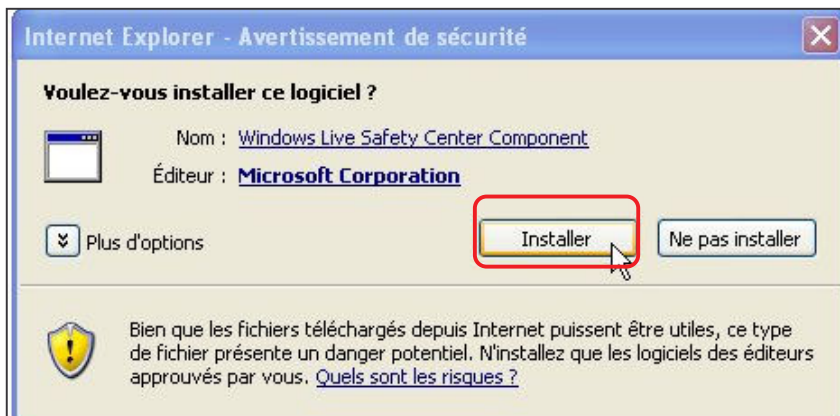

Récemment **Microsoft**[®] vient de publier sa suite de sécurité et de contrôle de l'ordinateur „**Windows Live OneCare**[®]“. Cette suite d'outils est gratuite, raison de l'installer sur l'ordinateur. Pour ce faire, saisir l'adresse URL suivante dans le champ d'adresse de votre navigateur :

<http://safety.live.com/site/fr-FR/>

L'écran ci-contre s'affiche. Cliquer sur le lien „**Protection**“.

L'écran ci-contre s'affiche. Cliquer sur le bouton : „**Analyse antivirus**“.

Lire d'abord *l'accord de service*, suivi d'un clic sur le bouton „Accepter“.

L'écran ci-contre s'affiche. Cliquer sur le bouton „Installer maintenant“.

La boîte de dialogue ci-contre s'ouvre. Cliquer sur le bouton „Installer“.

La fenêtre ci-contre s'affiche. L'évolution du téléchargement est affichée par l'intermédiaire de la barre graphique.